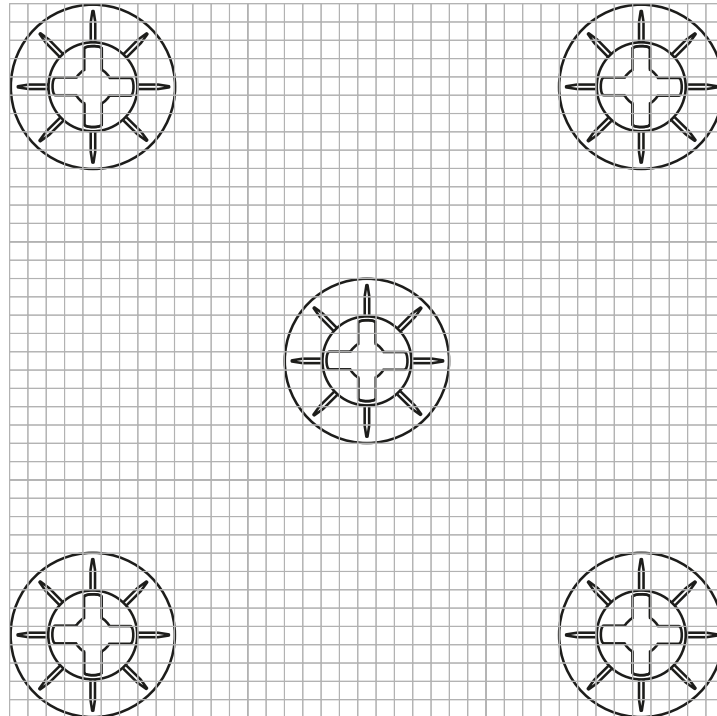

Produkt i brug

Eksempel på placering af Flexi Level
under en enkelt rist