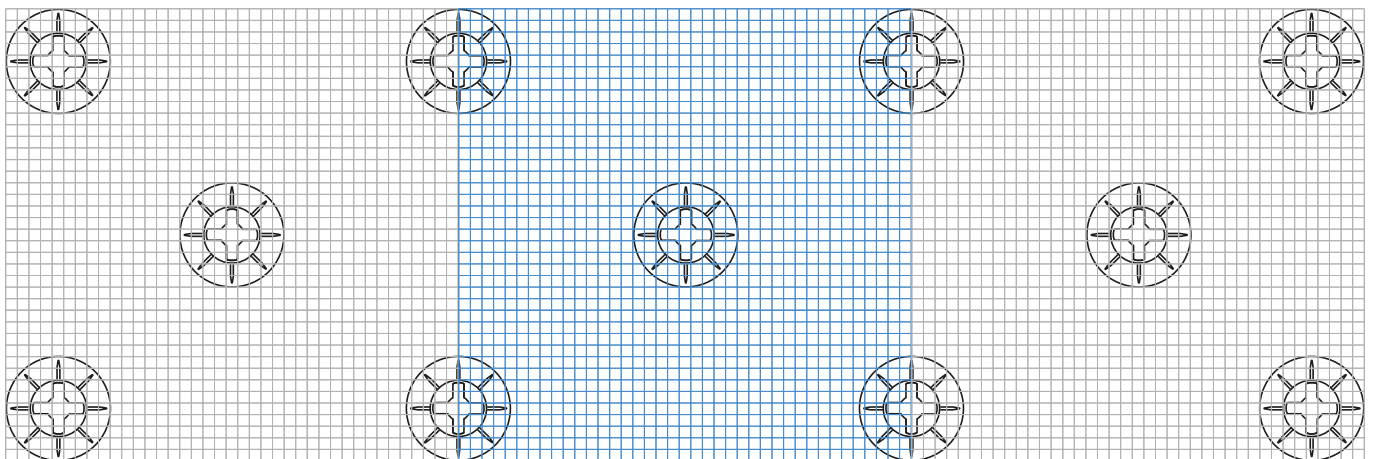

Eksempel på placering af Flexi Level under gangbro
(Illustreret med 3 riste)