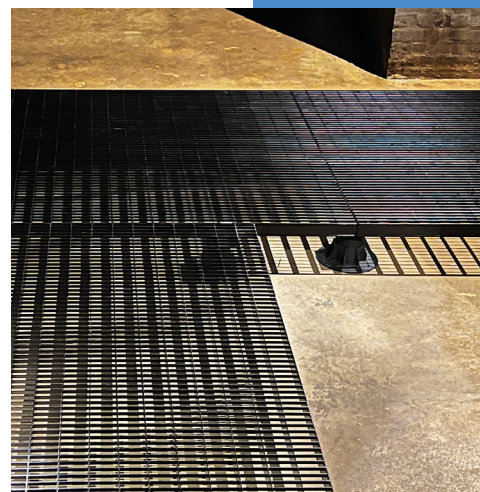

# Flexi Level

Justerbare ristefødder med selvnivellerende top

**FLEXI**  
**RISTE**

# Produkt

**Flexi Level** er et **unik**t produkt.

Fremfor for at skabe et nyt plant fundament, kan Flexi Level bruges på underlag med varierende fald på op til **5 %**, takket være den selvnivellerende top.

Flexi Level fungerer også lydabsorbende, da toppen er belagt med et materiale, som reducerer støj og absorberer stød. Dette gør også at ristene er mere behagelige at gå på.

Med forskellige størrelser og derved mange forskellige højdejusteringer, kan man, ved hjælp af justeringsnøglen, ramme højder på mellem **28 og 550 mm**. Man kan derfor altid ramme den samme højde på sine riste, uanset underlagets skævheder og ujævnheder.

# Fordele

Selvnivellerende top som automatisk kompenserer for fald på op til **5%**

Top i blødt, skridsikkert og støjdæmpende gummi

Justerbar højde fra **28** til **550 mm**, takket være den eksklusive justeringsnøgle